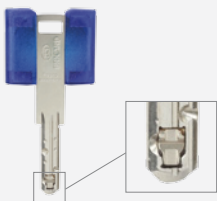

Cerbère 3

Serrure multipoints
carénée

a2p* de haute sécurité**

***a2p** de sécurité**

- 6 points de condamnation
- Pênes tournants anti sciage sur *a2p****
- Entrebâilleur intégré
- Equipée de cylindres de haute sécurité

Exigez la clé réversible

Introduisez votre clé sans vous soucier du sens !

Cerbère 3

Comment renforcer votre protection sans changer votre porte ?

Serrure multipoints carénée, Cerbère 3 est la solution idéale pour renforcer facilement votre sécurité sans avoir à changer votre porte. Ses 6 points de condamnation, ses pènes rotatifs anti sciage et son cylindre Chifral triple protection, sont en effet autant d'arguments pour compliquer fortement la tâche du cambrioleur. Résistance, confort d'utilisation, élégance : tels sont les atouts de Cerbère 3.

Sécurité

6 points de condamnation avec pêne central double (4 latéraux, 1 haut et 1 bas)
(6 pènes en acier diamètre 18 mm)

Condamnation centrale des 6 pènes par clé à double tour

Cuirasse de protection du cylindre avec pastille tournante

Pènes latéraux rotatifs anti sciage avec niveau **22D*****

4 clés réversibles

Niveau de sécurité **22D***** disponible avec cylindre Chifral S2 FX avec clé à reproduction interdite avec mobile (carte de propriété) et barre de renfort