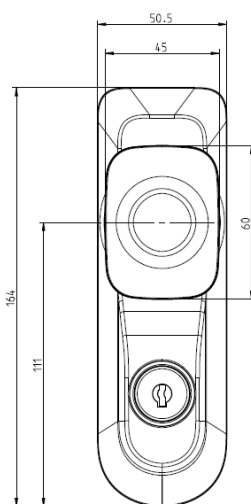

Plaque de propreté 210x51x2,5mm:

- Réf. 2007 734, Argent
- Réf. 2007 134, Blanc
- Réf. 2007 334, Noir

## Plans techniques

2007x14 + 2007x34  
Plaque 210x51x2,5mm