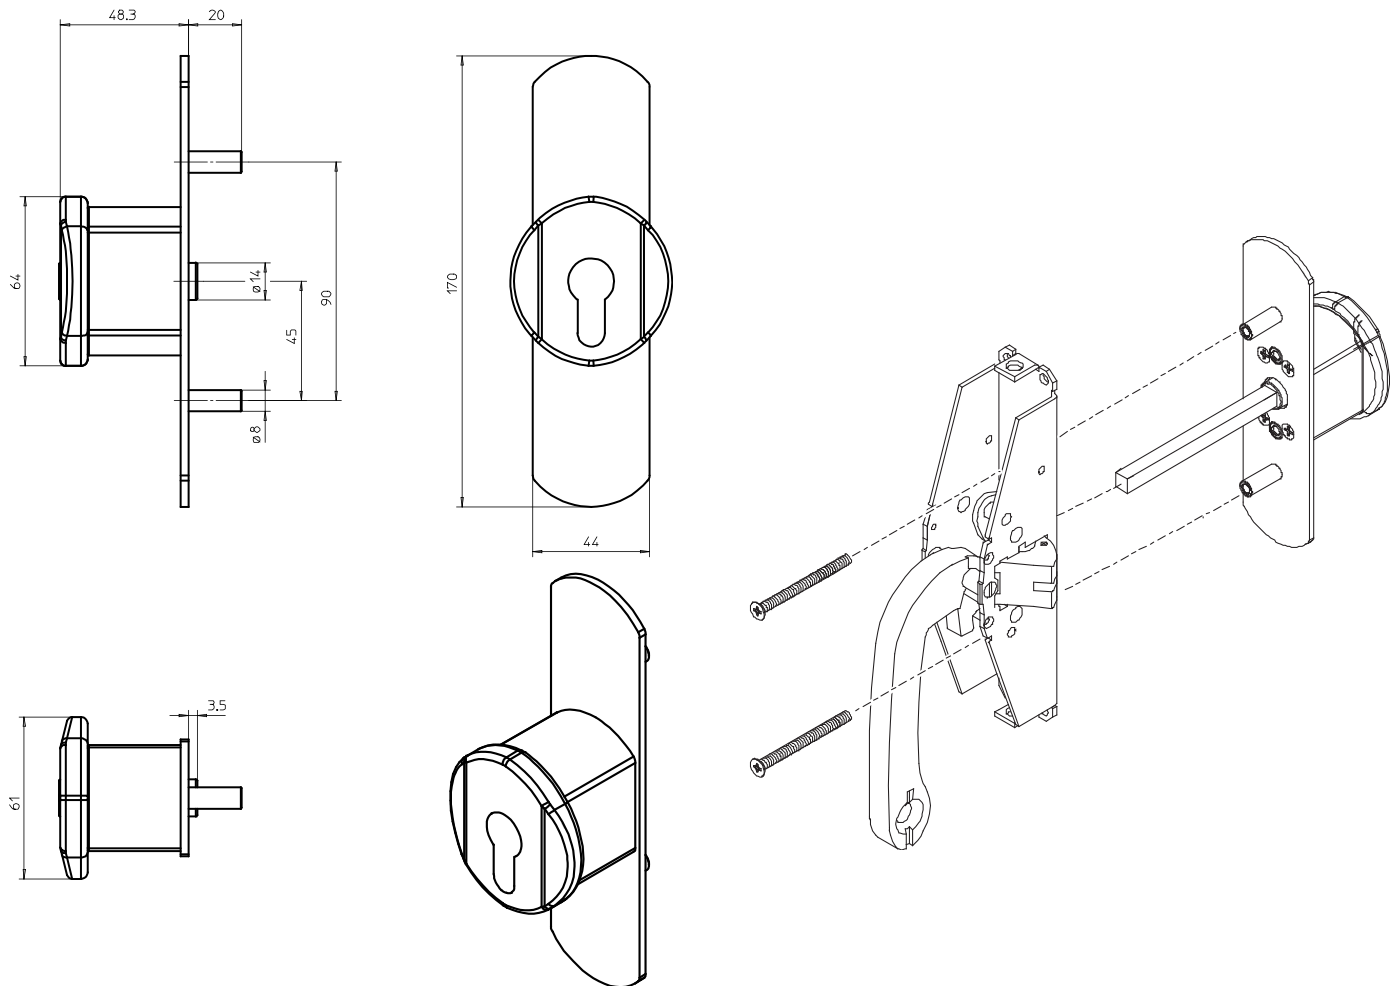

Antipaniques – Ensembles de manœuvre extérieurs

Pour LUXOR

Plans techniques

2007x06

Conseil

Les ensembles de manœuvre extérieurs en association avec les barres antipaniques des gammes Luxor, Sécuristyle, Touch Bar et Touch pad, anticipent la prochaine version de la norme EN1125. Il faut donc installer exclusivement ces ensembles pour conserver la certification.

Entretien

BRICARD répond à tout défaut de production, de fonctionnement ou de matières de ses articles qui sont signalés avant leur montage. Les articles BRICARD doivent être montés uniquement lorsque le travail de peinture des portes, fenêtres et murs est terminé et que le traitement du sol (ponçage et vernis) est sec. Vérifier et contrôler régulièrement le bon fonctionnement de l'ensemble et de l'antipa-

À propos d'Allegion™

Allegion (NYSE : ALLE) est un pionnier mondial de la sûreté et de la sécurité, avec des marques de premier plan telles que CISA®, Interflex®, LCN®, Schlage®, SimonsVoss® and Von Duprin®. Spécialiste de la sécurité des portes et des zones adjacentes, Allegion produit une gamme de solutions pour les foyers, les sociétés, les écoles et d'autres institutions. Allegion est une société dont le chiffre d'affaires s'élève à 2 milliards de dollars et qui vend des produits dans près de 130 pays. Pour en savoir plus, consultez www.allegion.com

AXA ■ BRICARD ■ Briton ■ CISA ■ interflex ■ KRYPTONITE ■ NORMBAU ■ SimonsVoss technologies ■ TRELOCK

ALLEGION™

© 2017 Allegion
bricard.fr
allegion.com