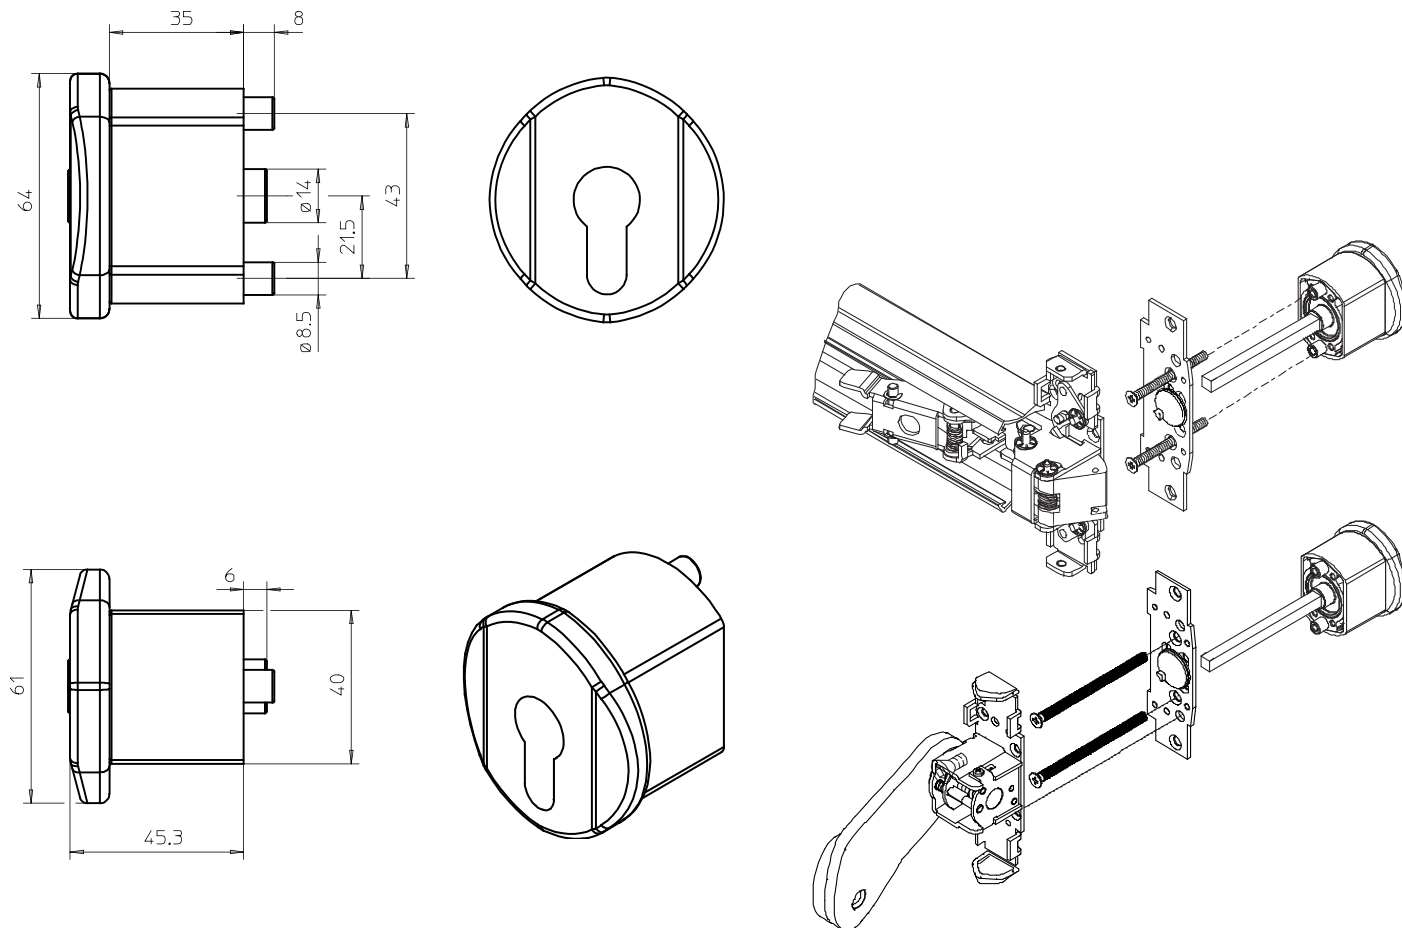

Antipaniques – Ensembles de manœuvre extérieurs

Pour Touch Bar, Sécuristyle, Touch Pad

Plans techniques

2007x07

Conseil

Les ensembles de manœuvre extérieurs en association avec les barres antipaniques des gammes Luxor, Sécuristyle, Touch Bar et Touch pad, anticipent la prochaine version de la norme EN1125. Il faut donc installer exclusivement ces ensembles pour conserver la certification.

Entretien

BRICARD répond à tout défaut de production, de fonctionnement ou de matières de ses articles qui sont signalés avant leur montage. Les articles BRICARD doivent être montés uniquement lorsque le travail de peinture des portes, fenêtres et murs est terminé et que le traitement du sol (ponçage et vernis) est sec. Vérifier et contrôler régulièrement le bon fonctionnement de l'ensemble et de l'antipa-

À propos d'Allegion™

Allegion (NYSE : ALLE) est un pionnier mondial de la sûreté et de la sécurité, avec des marques de premier plan telles que CISA®, Interflex®, LCN®, Schlage®, SimonsVoss® and Von Duprin®. Spécialiste de la sécurité des portes et des zones adjacentes, Allegion produit une gamme de solutions pour les foyers, les sociétés, les écoles et d'autres institutions. Allegion est une société dont le chiffre d'affaires s'élève à 2 milliards de dollars et qui vend des produits dans près de 130 pays. Pour en savoir plus, consultez www.allegion.com

ALLEGION™

© 2017 Allegion
bricard.fr
allegion.com