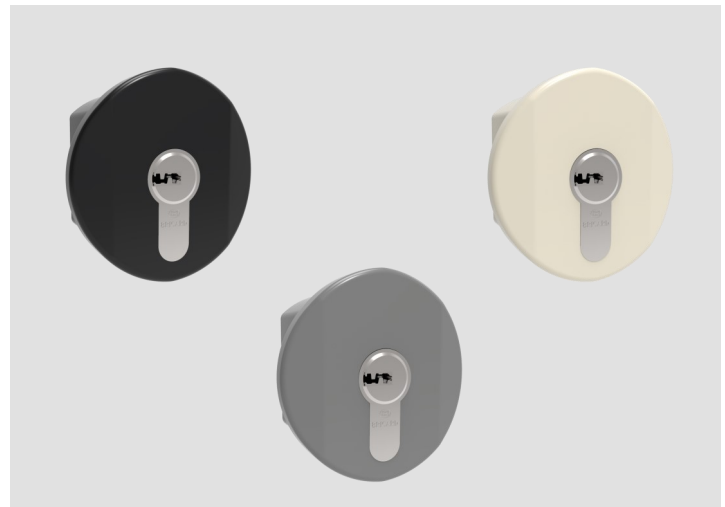

# Antipaniques Ensembles fixes de manœuvre extérieurs

Pour Touch Bar, Sécuristyle, Touch Pad

TRAITEMENT  
**ANTI  
BACTERIEN  
PLUS**

Réfs : 2007X07

## Les « plus » produit

Tous ces ensembles de manœuvre extérieurs s'intègrent facilement dans un organigramme de clés (1/2 cylindre européen)  
Nouveau design plus robuste et contemporain  
Testé à 200.000 cycles

### Agrément d'utilisation

- S'adapte sur : Touch barre , Sécuristyle, Touch Pad

- Livrée avec visserie traversante, particulièrement adaptée aux portes lourdes ou équipées d'un ferme-porte