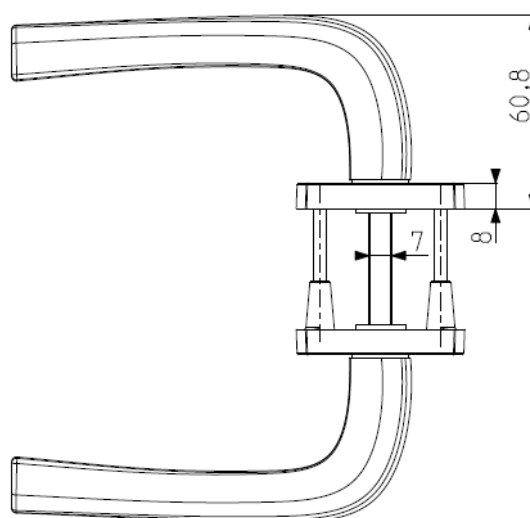

- Matériau zamak
- Finitions tendances : chromé satiné ou noir mat
- Aucune vis apparente
- Ergonomie, montage rapide
- Prise en main agréable et sécurisante
- Double ressort de rappel réversible
- Diamètre des rosaces de béquilles et rosaces de fonction : 53mm
- Entraxe de fixation 38mm (2 piliers)
- Carré de 7x110mm
- Apte à équiper des portes d'épaisseur 38 à 48 mm (clé L, i, BDC et palières) et 38 à 42 (BDCC et BDCC avec voyant)
- Accessoires : pommeau central, aileron PMR et butoir
- Kit visserie fourni (2 vis traversantes M4 x 50mm et carré fournis) pour portes 38-48 mm et en option pour portes épaisseur :
 - 49 à 58mm : réf 9784999
 - 58 à 72mm : réf 9784998

Conforme à NF EN1906, grade 2 (carré de 7)

Grade 6 (résistance—100000 cycles)

EN1670, corrosion grade 2 (48h)

Poignée eVIDENCE sur rosace

Dimensions

Ligne Zamak

Modèles 88790X0

Entretien