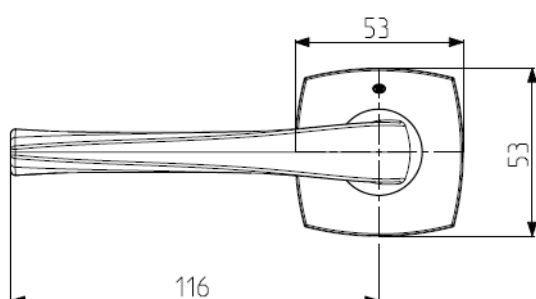

- Matériau zamak
- Finitions tendances : chromé satiné ou noir mat
- Aucune vis apparente
- Ergonomie, montage rapide
- Prise en main agréable et sécurisante
- Double ressort de rappel réversible
- Diamètre des rosaces de béquilles et rosaces de fonction : 53mm
- Entraxe de fixation 38mm (2 piliers)
- Carré de 7x110mm
- Apte à équiper des portes d'épaisseur 38 à 48 mm (clé L, i, BDC et palières) et 38 à 42 (BDCC et BDCC avec voyant)
- Accessoires : pommeau central, aileron PMR et butoir
- Kit visserie fourni (2 vis traversantes M4 x 50mm et carré fournis) pour portes 38-48 mm et en option pour portes épaisseur :
 - 49 à 58mm : réf 9784999
 - 58 à 72mm : réf 9784998

879 0XX / 8879XX1

Les « plus » produit

- Design contemporain exclusif Bricard
- Finition chromé satiné (5X) ou noir mat (8X)
- Aucune vis apparente

Gamme

88790X0	Béquille + béquille sur rosace
80090X0	Paire de rosaces—clé L
80090X1	Paire de rosaces— clé I
80090X2	Paire de rosaces—BDC
80090X6	Paire de rosaces—BDCC
80090X7	Paire de rosaces - BDCC avec voyant

Conforme à NF EN1906, grade 2 (carré de 7)

Grade 6 (résistance—100000 cycles)

EN1670, corrosion grade 2 (48h)

Poignée eVIDENCE sur rosace

Dimensions

Ligne Zamak

Modèles 88790X0

Entretien