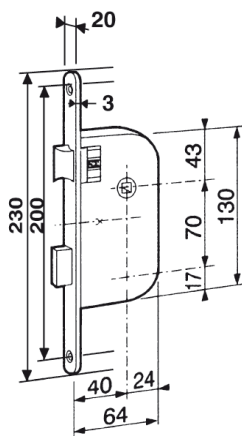

## Description

- Fouillot :  7 mm
- Coffre acier
- Pêne dormant acier ( 1 tour )
- Pêne ½ tour et fouillot en zamak
- Tête en acier, bouts ronds
- Clé en zamak nickelé façon gorge, 1 variure

## Gamme

Pêne dormant  
½ tour profil  
européen  
(296)

Pêne dormant  
½ tour façon  
gorge (296)

Bec  
de cane  
(296)

Bec de cane à  
condamnation  
(296)

Modèle  
EDF-GDF  
Targette  
Fouillot  
rectangulaire  
5 x 9,9 mm  
(5940)

Modèle  
EDF-GDF  
Bec de cane  
Fouillot  
rectangulaire  
5 x 9,9 mm  
(1940)

## Dimensions