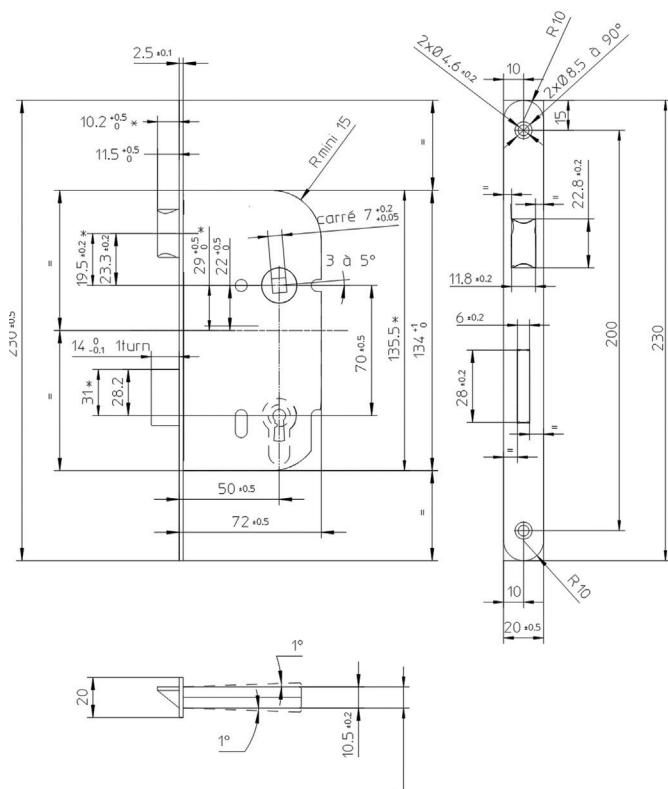

Serrure à mortaiser monopoint Pratic Axe à 50 mm

Dimensions

Conseils

- Ne pas peindre la tête.
- Avant le montage de la serrure sur la porte, extraire tous les copeaux hors des mortaises.
- Avant l'utilisation du produit, tester toutes les fonctions de la serrure, porte ouverte.

A propos d'Allegion

Allegion (NYSE : ALLE) est un pionnier mondial de la sûreté et de la sécurité, avec des marques de premier plan telles que CISA®, Interflex®, LCN®, Schlage®, SimonsVoss® and Von Duprin®. Spécialiste de la sécurité des portes et des zones adjacentes, Allegion produit une gamme de solutions pour les foyers, les sociétés, les écoles et d'autres institutions. Allegion est une société dont le chiffre d'affaires s'élève à 2 milliards de dollars et qui vend des produits dans près de 130 pays. Pour en savoir plus, consultez www.allegion.com

AXA ■ BRICARD ■ Briton ■ CISA ■ Interflex ■ KRYPTONITE ■ NORMBAU ■ SimonsVoss technologies ■ TRELOCK

© 2017 Allegion
bricard.com
allegion.com