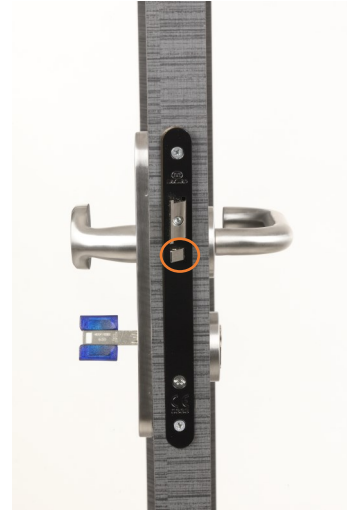

Caractéristiques

- Coffre hauteur 148 mm x largeur 78 mm
- Axe 50 mm, entraxe 70 mm
- Fonction clé I – cylindre à profil européen
- Pêne ½ tour bombé en acier
- Trous de passage fixation rosace au fouillot et au cylindre
- Fouillot pour carré de 8 mm
- Sens de sortie d'urgence réversible par manipulation d'un pion plastique sur le coffre de la serrure
- Gâche livrée avec la serrure
- Les serrures d'urgence possédant une certification CE EN179 doivent être obligatoirement associées aux modèles d'ensembles de porte Bricard précisés ci-après.
- Sortie toujours libre côté intérieur

Référence 970 676 :

- Pêne ½ tour + contre pêne
- Fouillot pour carré de 8 mm. Fonctionnement avec carré traversant (non fourni).
- Fourreau réducteur (passage de 8 à 7 mm) fourni
- Fonctionnement côté extérieur avec ½ cylindre + ½ ensemble poignée de tirage ou bouton fixe et côté intérieur ½ ensemble avec béquille

Finitions

- Têtière à bouts ronds acier peint
- Coffre acier peint

Serrure d'urgence 970676

Rapidité de montage

- Réversibilité gauche/droite possible même une fois la serrure posée

Dimensions

Serrure d'urgence 970676

Béquillage homologué avec la serrure d'urgence Bricard :

| Réf Serrure Urgence | Réf béquille compatible | Visuel | Description | Accessoires |
|---------------------|------------------------------|--|---|--|
| 970676 | 666105 (pour côté extérieur) |  | Demi-ensemble palière Tempo sur plaque (carré 7 mm) | Fourreau réducteur (passage de 8 à 7 mm) fourni avec la serrure réf 970676 |
| | 666705 (pour côté extérieur) |  | Demi-ensemble palière Tempo sur rosace (carré 7 mm) | |
| | 666451 (pour côté intérieur) |  | Ensemble New Wave Tempo sur rosace (carré de 7 mm) | |