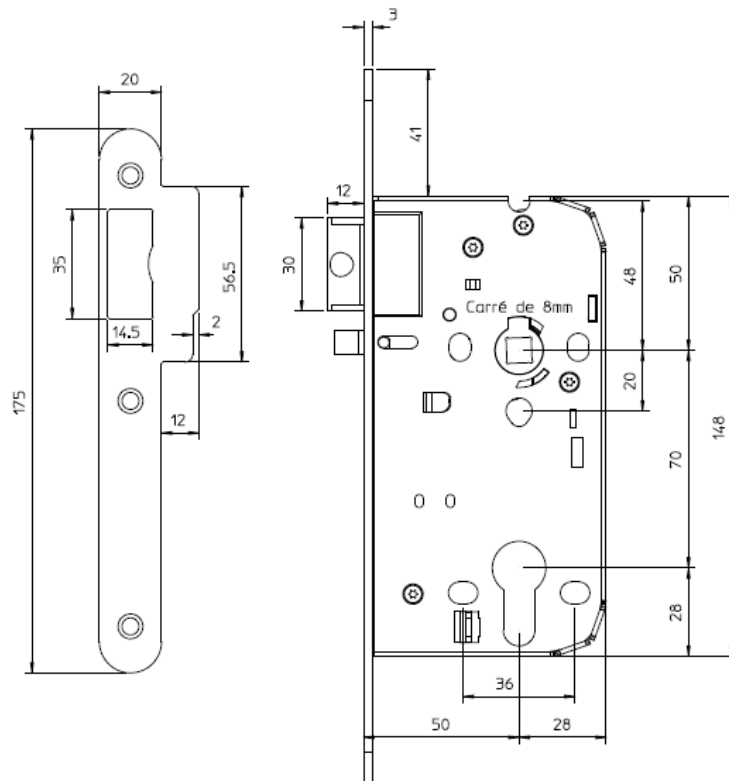

Caractéristiques

- Coffre hauteur 148 mm x largeur 78 mm
- Axe 50 mm, entraxe 70 mm
- Fonction clé I – cylindre à profil européen
- Pêne ½ tour bombé en acier
- Trous de passage fixation rosace au fouillot et au cylindre
- Fouillot pour carré de 8 mm
- Sens de sortie d'urgence réversible par manipulation d'un pion plastique sur le coffre de la serrure
- Gâche livrée avec la serrure
- Les serrures d'urgence possédant une certification CE EN179 doivent être obligatoirement associées aux modèles d'ensembles de porte Bricard précisés ci-après.
- Sortie toujours libre côté intérieur

Référence 970 676 :

- Pêne ½ tour + contre pêne
- Fouillot pour carré de 8 mm. Fonctionnement avec carré traversant (non fourni).
- Fourreau réducteur (passage de 8 à 7 mm) fourni
- Fonctionnement côté extérieur avec ½ cylindre + ½ ensemble poignée de tirage ou bouton fixe et côté intérieur ½ ensemble avec béquille

Finitions

- Têtière à bouts ronds acier peint
- Coffre acier peint

Serrure d'urgence 970676

Rapidité de montage

- Réversibilité gauche/droite possible même une fois la serrure posée

Dimensions

Serrure d'urgence 970676

Béquillage homologué avec la serrure d'urgence Bricard :

| Réf Serrure Urgence | Réf béquille compatible | Visuel | Description | Accessoires |
|---------------------|------------------------------|--|---|--|
| 970676 | 666105 (pour côté extérieur) |  | Demi-ensemble palière Tempo sur plaque (carré 7 mm) | Fourreau réducteur (passage de 8 à 7 mm) fourni avec la serrure réf 970676 |
| | 666705 (pour côté extérieur) |  | Demi-ensemble palière Tempo sur rosace (carré 7 mm) | |
| | 666451 (pour côté intérieur) |  | Ensemble New Wave Tempo sur rosace (carré de 7 mm) | |