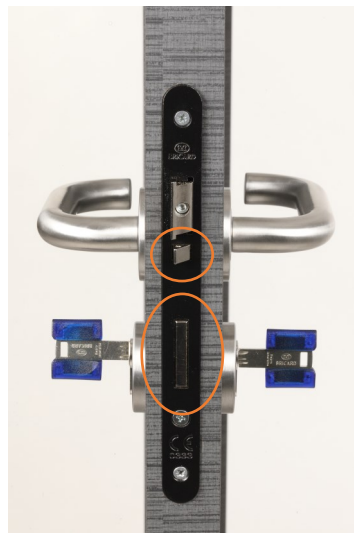

Caractéristiques

- Coffre hauteur 148 mm x largeur 78 mm
- Axe 50 mm, entraxe 70 mm
- Fonction clé I – cylindre à profil européen
- Pêne ½ tour bombé en acier
- Trous de passage fixation rosace au fouillot et au cylindre
- Fouillot pour carré de 8 mm
- Sens de sortie d'urgence réversible par manipulation d'un pion plastique sur le coffre de la serrure
- Gâche livrée avec la serrure
- Les serrures d'urgence possédant une certification CE EN179 doivent être obligatoirement associées aux modèles d'ensembles de porte Bricard précisés ci-après.
- Sortie toujours libre côté intérieur

Référence 970 679 :

- Pêne ½ tour + contre pêne + pêne dormant
- Fonction compartimentage : le contre-pêne empêche la sortie du pêne dormant lorsque la porte est ouverte
- Fouillot pour carré de 8 mm. Fonctionnement avec 2 ½ carrés de 8 mm (fournis)
- Fonctionnement cylindre double + béquille double
- En option : kit 2 ½ carrés 8/7 (8 mm côté carré de fouillot / 7 mm côté béquille)

Finitions

- Têtière à bouts ronds acier peint
- Coffre acier peint

Serrure d'urgence 970679

Rapidité de montage

- Réversibilité gauche/droite possible même une fois la serrure posée
- Insertion des 2 demis carrés dans les 2 demis fouillots

Dimensions

Serrure d'urgence 970679

Béquillage homologué avec la serrure d'urgence Bricard :

Réf Serrure Urgence	Réf béquille compatible	Visuel	Description	Accessoires
970679	668451		Ensemble New Wave Design Tempo sur rosace (carré de 8 mm)	 <p>Mise en oeuvre avec 2 ½ carrés de 8 mm (fournis avec la serrure 970679)</p>
	666175		Ensemble PMR Tempo sur rosace 175mm (carré de 8 mm)	
	666260		Ensemble PMR Tempo sur rosace 260mm (carré de 8 mm)	
	669021		Ensemble « grande plaque de propreté » Tempo (carré de 8 mm)	
970679	666463		Ensemble New Wave Tempo sur plaque (carré de 7 mm)	 <p>Mise en œuvre avec kit optionnel (réf 666970) 2 ½ carrés 8/7 (8 mm côté carré de fouillot / 7 mm côté béquille)</p>
	6661051		Demi-ensemble New Wave Tempo sur plaque	