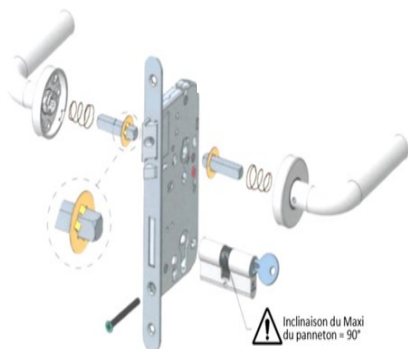

Caractéristiques

- Coffre hauteur 148 mm x largeur 78 mm
- Axe 50 mm, entraxe 70 mm
- Fonction clé I – cylindre à profil européen
- Pêne ½ tour bombé en acier
- Trous de passage fixation rosace au fouillot et au cylindre
- Fouillot pour carré de 8 mm
- Sens de sortie d'urgence réversible par manipulation d'un pion plastique sur le coffre de la serrure
- Gâche livrée avec la serrure
- Les serrures d'urgence possédant une certification CE EN179 doivent être obligatoirement associées aux modèles d'ensembles de porte Bricard précisés ci-après.
- Sortie toujours libre côté intérieur

Référence 970 679 :

- Pêne ½ tour + contre pêne + pêne dormant
- Fonction compartimentage : le contre-pêne empêche la sortie du pêne dormant lorsque la porte est ouverte
- Fouillot pour carré de 8 mm. Fonctionnement avec 2 ½ carrés de 8 mm (fournis)
- Fonctionnement cylindre double + béquille double
- En option : kit 2 ½ carrés 8/7 (8 mm côté carré de fouillot / 7 mm côté béquille)

Finitions

- Têtière à bouts ronds acier peint
- Coffre acier peint

Serrure d'urgence 970679

Rapidité de montage

- Réversibilité gauche/droite possible même une fois la serrure posée
- Insertion des 2 demis carrés dans les 2 demis fouillots

Dimensions

Serrure d'urgence 970679

Béquillage homologué avec la serrure d'urgence Bricard :

Réf Serrure Urgence	Réf béquille compatible	Visuel	Description	Accessoires
970679	668451		Ensemble New Wave Design Tempo sur rosace (carré de 8 mm)	 <p>Mise en oeuvre avec 2 ½ carrés de 8 mm (fournis avec la serrure 970679)</p>
	666175		Ensemble PMR Tempo sur rosace 175mm (carré de 8 mm)	
	666260		Ensemble PMR Tempo sur rosace 260mm (carré de 8 mm)	
	669021		Ensemble « grande plaque de propreté » Tempo (carré de 8 mm)	
970679	666463		Ensemble New Wave Tempo sur plaque (carré de 7 mm)	 <p>Mise en œuvre avec kit optionnel (réf 666970) 2 ½ carrés 8/7 (8 mm côté carré de fouillot / 7 mm côté béquille)</p>
	6661051		Demi-ensemble New Wave Tempo sur plaque	