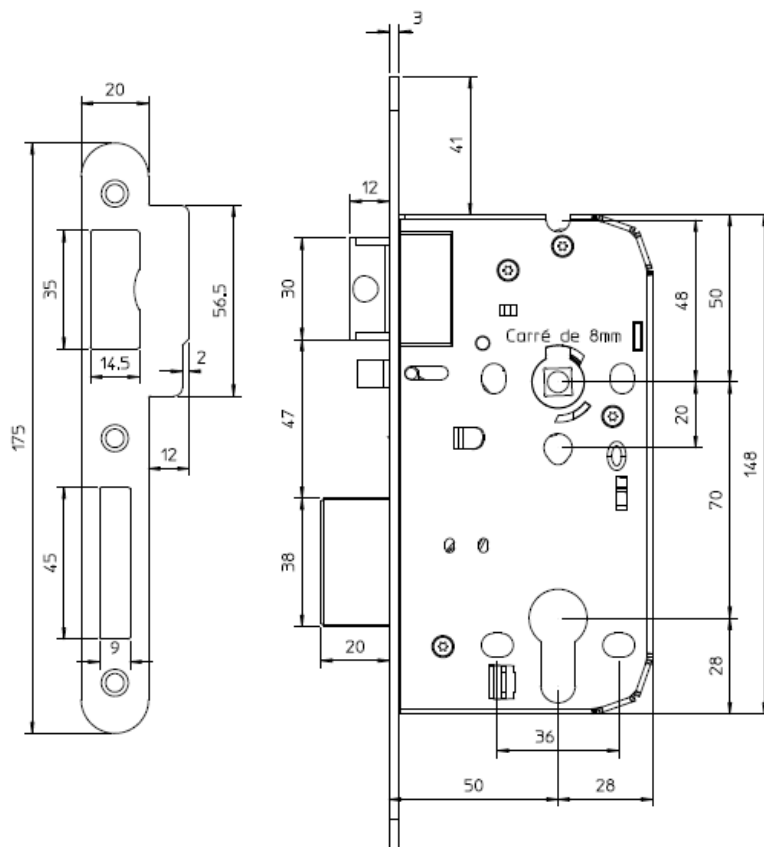

Caractéristiques

- Coffre hauteur 148 mm x largeur 78 mm
- Axe 50 mm, entraxe 70 mm
- Fonction clé I – cylindre à profil européen
- Pêne ½ tour bombé en acier
- Trous de passage fixation rosace au fouillot et au cylindre
- Fouillot pour carré de 8 mm
- Sens de sortie d'urgence réversible par manipulation d'un pion plastique sur le coffre de la serrure
- Gâche livrée avec la serrure
- Les serrures d'urgence possédant une certification CE EN179 doivent être obligatoirement associées aux modèles d'ensembles de porte Bricard précisés ci-après.
- Sortie toujours libre côté intérieur

Référence 970 679 :

- Pêne ½ tour + contre pêne + pêne dormant
- Fonction compartimentage : le contre-pêne empêche la sortie du pêne dormant lorsque la porte est ouverte
- Fouillot pour carré de 8 mm. Fonctionnement avec 2 ½ carrés de 8 mm (fournis)
- Fonctionnement cylindre double + béquille double
- En option : kit 2 ½ carrés 8/7 (8 mm côté carré de fouillot / 7 mm côté béquille)

Finitions

- Têtière à bouts ronds acier peint
- Coffre acier peint

Serrure d'urgence 970679

Rapidité de montage

- Réversibilité gauche/droite possible même une fois la serrure posée
- Insertion des 2 demis carrés dans les 2 demis fouillots

Dimensions

Serrure d'urgence 970679

Béquillage homologué avec la serrure d'urgence Bricard :

Réf Serrure Urgence	Réf béquille compatible	Visuel	Description	Accessoires
970679	668451		Ensemble New Wave Design Tempo sur rosace (carré de 8 mm)	 <p>Mise en oeuvre avec 2 ½ carrés de 8 mm (fournis avec la serrure 970679)</p>
	666175		Ensemble PMR Tempo sur rosace 175mm (carré de 8 mm)	
	666260		Ensemble PMR Tempo sur rosace 260mm (carré de 8 mm)	
	669021		Ensemble « grande plaque de propreté » Tempo (carré de 8 mm)	
970679	666463		Ensemble New Wave Tempo sur plaque (carré de 7 mm)	 <p>Mise en œuvre avec kit optionnel (réf 666970) 2 ½ carrés 8/7 (8 mm côté carré de fouillot / 7 mm côté béquille)</p>
	6661051		Demi-ensemble New Wave Tempo sur plaque	