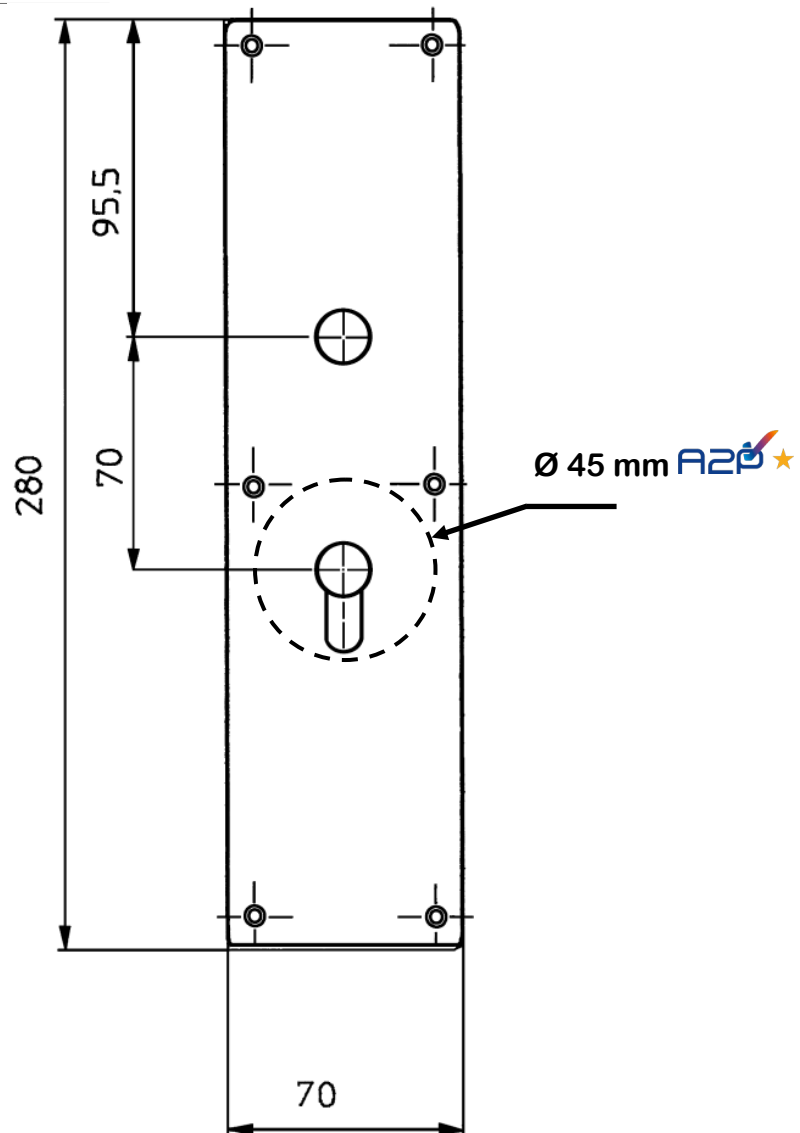

Liberté du choix de la fonctionnalité et de coloris

Décliné en Version, A2P* et standard ou borgne

Caractéristiques

Esthétique

- Plaque de grand recouvrement extérieur
- Dimension 280 mm x 70 mm
- Fixation par 6 vis
- Livré avec visserie et béquille+carré serti selon version

Gamme

1/2 ensemble extérieur à Béquille (avec carré serti)

Pour Serrure **CERBERE3 BASTILLE3** trou rond Ø 45 mm 

| | |
|-----------|------------|
| Blanc | Ref: 66700 |
| Argent | Ref: 66770 |
| Champagne | Ref: 66790 |
| bronze | Ref: 66780 |

1/2 ensemble extérieur Sans Tirage

trou rond Ø 45 mm

Champagne Ref: 66393

1/2 ensembles extérieurs pour CERBERE 3, BASTILLE3, VIGIBLOCK, série 73

Série 66 A2P★

Dimensions

Gâche en Applique Gâche Recouvrement