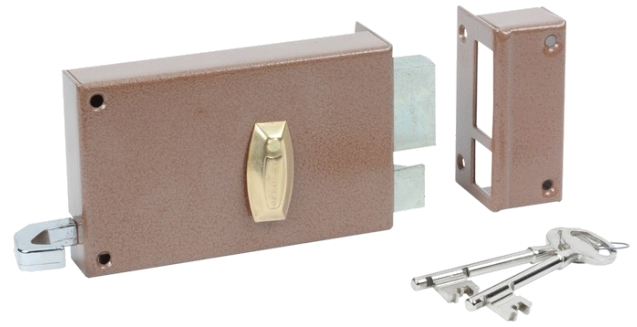

Serrure en applique monopoint A Gorges

Série 310 et 410

REF: 310 010

Destinations

Logements, bureaux
Administrations...
Locaux techniques, de
Services...

Applications principales

- Porte palière
- Portes intérieure nécessitant un verrouillage
- Possibilité de s'entrouvrants (selon modèle)

Les « plus » produit

Pour mieux répondre à vos besoins nous vous proposons 2 niveaux de protection:

- Série renforcée: 6 Gorges
- Série standard: 4 Gorges

Caractéristiques

Serrure en applique monopoint Série renforcée 6 Gorges

Canon double entrée

Demi-tour fonctionnant à la clé (fonction équerre)

Pêne 1/2 tour et pêne dormant à 2 tours en acier zingué

Coffre et gâche en acier peint
2 clés nickelées

Canon:

- 4 Gorges: 16 Variures
- 6 Gorges: 24 Variures
- Longueur 40mm : pour portes d'épaisseur 40 mm min.

Confort d'utilisation :

Il est possible de fabriquer plusieurs serrures sur un même N° de clé (Fabrication spéciale ; Nous consulter)

Finition :

Brun martelé

Gamme série 310 Axe 59 mm

- Serrure Horizontale à Tirage (140x85 mm)
 - 6 Gorges droite : 310010
 - 6 Gorges gauche: 310011