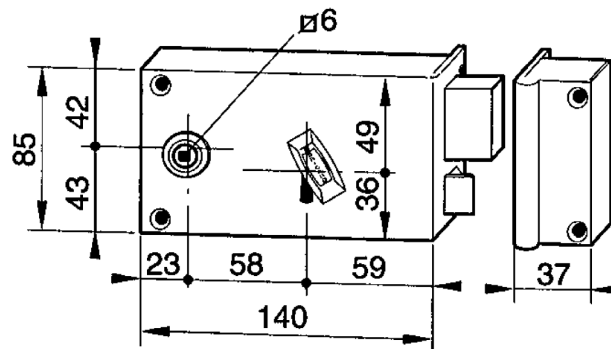

- Serrure Horizontale à Fouillot Carré 6 mm (140x85 mm)
 - 4 Gorges droite: 322010
 - 4 Gorges gauche: 322011

Gamme série 410 Axe 40 mm

- Serrure Verticale à Tirage (72x121 mm)
 - 6 Gorges droite : 412010
 - 6 Gorges gauche: 412011

Serrure en applique monopoint A Gorges

Série 310 & 410

Dimensions

Série 310: serrures en applique monopoint Horizontale

A Tirage 6 Gorges

A Fouillot 4 Gorges

Série 410: serrures en applique monopoint Verticale