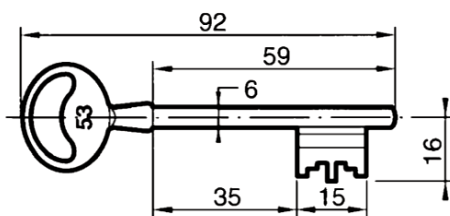

Conseils et Entretien

- Nos serrures horizontales à fouillot sont conçues pour être équipées exclusivement d'un bouton 6 mm
- Tous les modèles ont un sens droite ou gauche
- NE PAS GRAISSER le cylindre: matière autolubrifiante
- Avant l'utilisation du produit, tester toutes les fonctions de la serrure, porte ouverte.

À propos d'Allegion™

Allegion (NYSE : ALLE) est un pionnier mondial de la sûreté et de la sécurité, avec des marques de premier plan telles que CISA®, Interflex®, LCN®, Schlage®, SimonsVoss® and Von Duprin®. Spécialiste de la sécurité des portes et des zones adjacentes, Allegion produit une gamme de solutions pour les foyers, les sociétés, les écoles et d'autres institutions. Allegion est une société dont le chiffre d'affaires s'élève à 2 milliards de dollars et qui vend des produits dans près de 130 pays. Pour en savoir plus, consultez www.allegion.com

ALLEGION™

© 2017 Allegion
bricard.fr
allegion.com