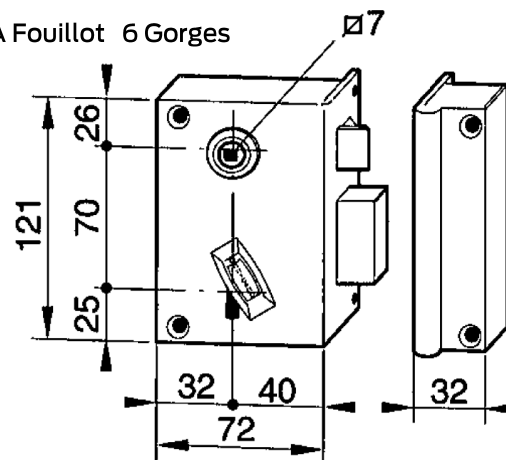

Conseils et Entretien

- Nos serrures horizontales à fouillot sont conçues pour être équipées exclusivement d'un bouton 6 mm
- Tous les modèles ont un sens droite ou gauche
- NE PAS GRAISSER le cylindre: matière autolubrifiante
- Avant l'utilisation du produit, tester toutes les fonctions de la serrure, porte ouverte.

À propos d'Allegion™

Allegion (NYSE : ALLE) est un pionnier mondial de la sûreté et de la sécurité, avec des marques de premier plan telles que CISA®, Interflex®, LCN®, Schlage®, SimonsVoss® and Von Duprin®. Spécialiste de la sécurité des portes et des zones adjacentes, Allegion produit une gamme de solutions pour les foyers, les sociétés, les écoles et d'autres institutions. Allegion est une société dont le chiffre d'affaires s'élève à 2 milliards de dollars et qui vend des produits dans près de 130 pays. Pour en savoir plus, consultez www.allegion.com

ALLEGION™

© 2017 Allegion
bricard.fr
allegion.com