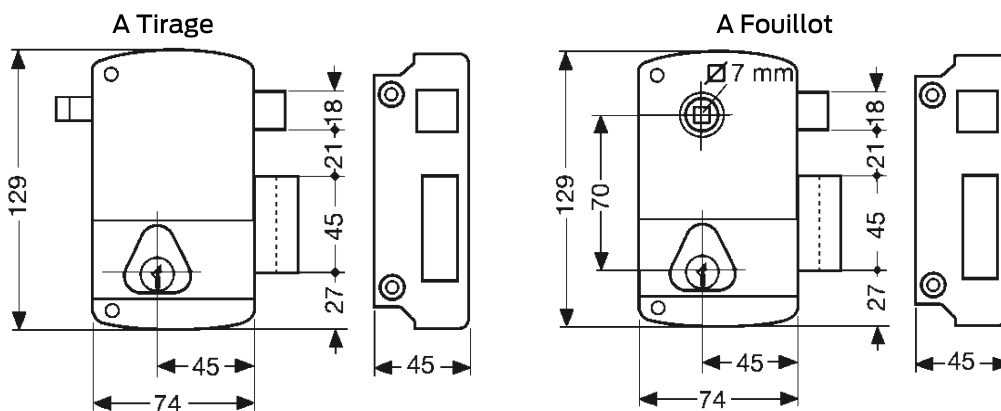

Gamme série 440 Axe 45 mm

- Serrure Verticale à Tirage (70x120 mm)
 - Ø 25 mm extérieur droite / gauche: 440110/1
- Serrure Verticale à Fouillot Carré 7 mm (70x120 mm)
 - Ø 25 mm extérieur droite / gauche: 442110/1

Serrure en applique monopoint Alpha

Série 340 & 440

Dimensions

Série 340: serrures en applique monopoint Horizontale

Série 440: serrures en applique monopoint Verticale

Conseils et Entretien

- Nos serrures horizontales à fouillôt sont conçues pour être équipées exclusivement d'un bouton 6 mm
- Tous les modèles ont un sens droite ou gauche
- NE PAS GRAISSER le cylindre: matière autolubrifiante
- Avant l'utilisation du produit, tester toutes les fonctions de la serrure, porte ouverte.