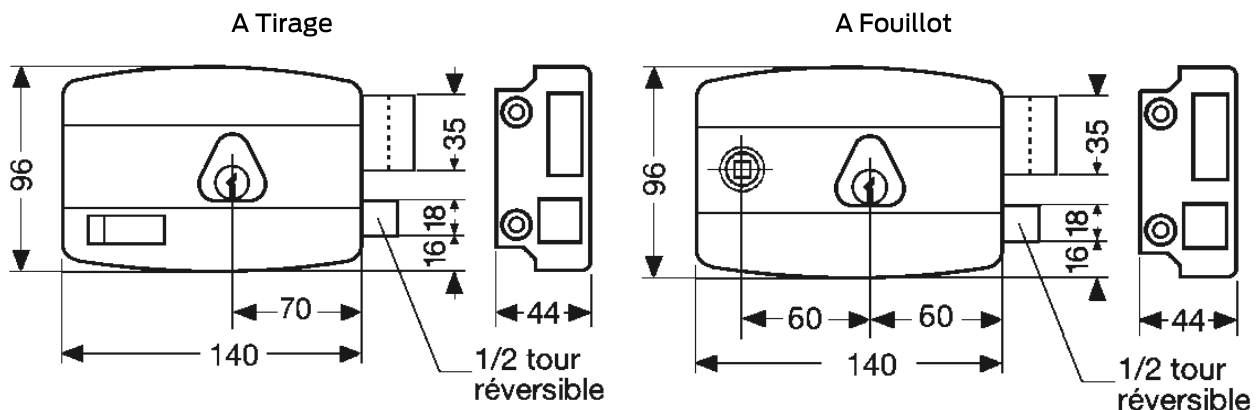

Finition :

Noir

Gamme série 340 Axe 60 & 70 mm

- Serrure Horizontale à Tirage (140x85 mm) Axe à 70 mm
 - Ø 25mm extérieur droite : 340210
 - Ø 25mm extérieur gauche: 340211

- Serrure Horizontale à Fouillot Carré 6 mm (140x85 mm) Axe à 60 mm
 - Ø 25mm extérieur droite: 342110
 - Ø 25mm extérieur gauche: 342111

Gamme série 440 Axe 45 mm

- Serrure Verticale à Tirage (70x120 mm)
 - Ø 25 mm extérieur droite / gauche: 440110/1
- Serrure Verticale à Fouillot Carré 7 mm (70x120 mm)
 - Ø 25 mm extérieur droite / gauche: 442110/1

Serrure en applique monopoint Alpha

Série 340 & 440

Dimensions

Série 340: serrures en applique monopoint Horizontale

Série 440: serrures en applique monopoint Verticale

Conseils et Entretien

- Nos serrures horizontales à fouillôt sont conçues pour être équipées exclusivement d'un bouton 6 mm
- Tous les modèles ont un sens droite ou gauche
- NE PAS GRAISSER le cylindre: matière autolubrifiante
- Avant l'utilisation du produit, tester toutes les fonctions de la serrure, porte ouverte.