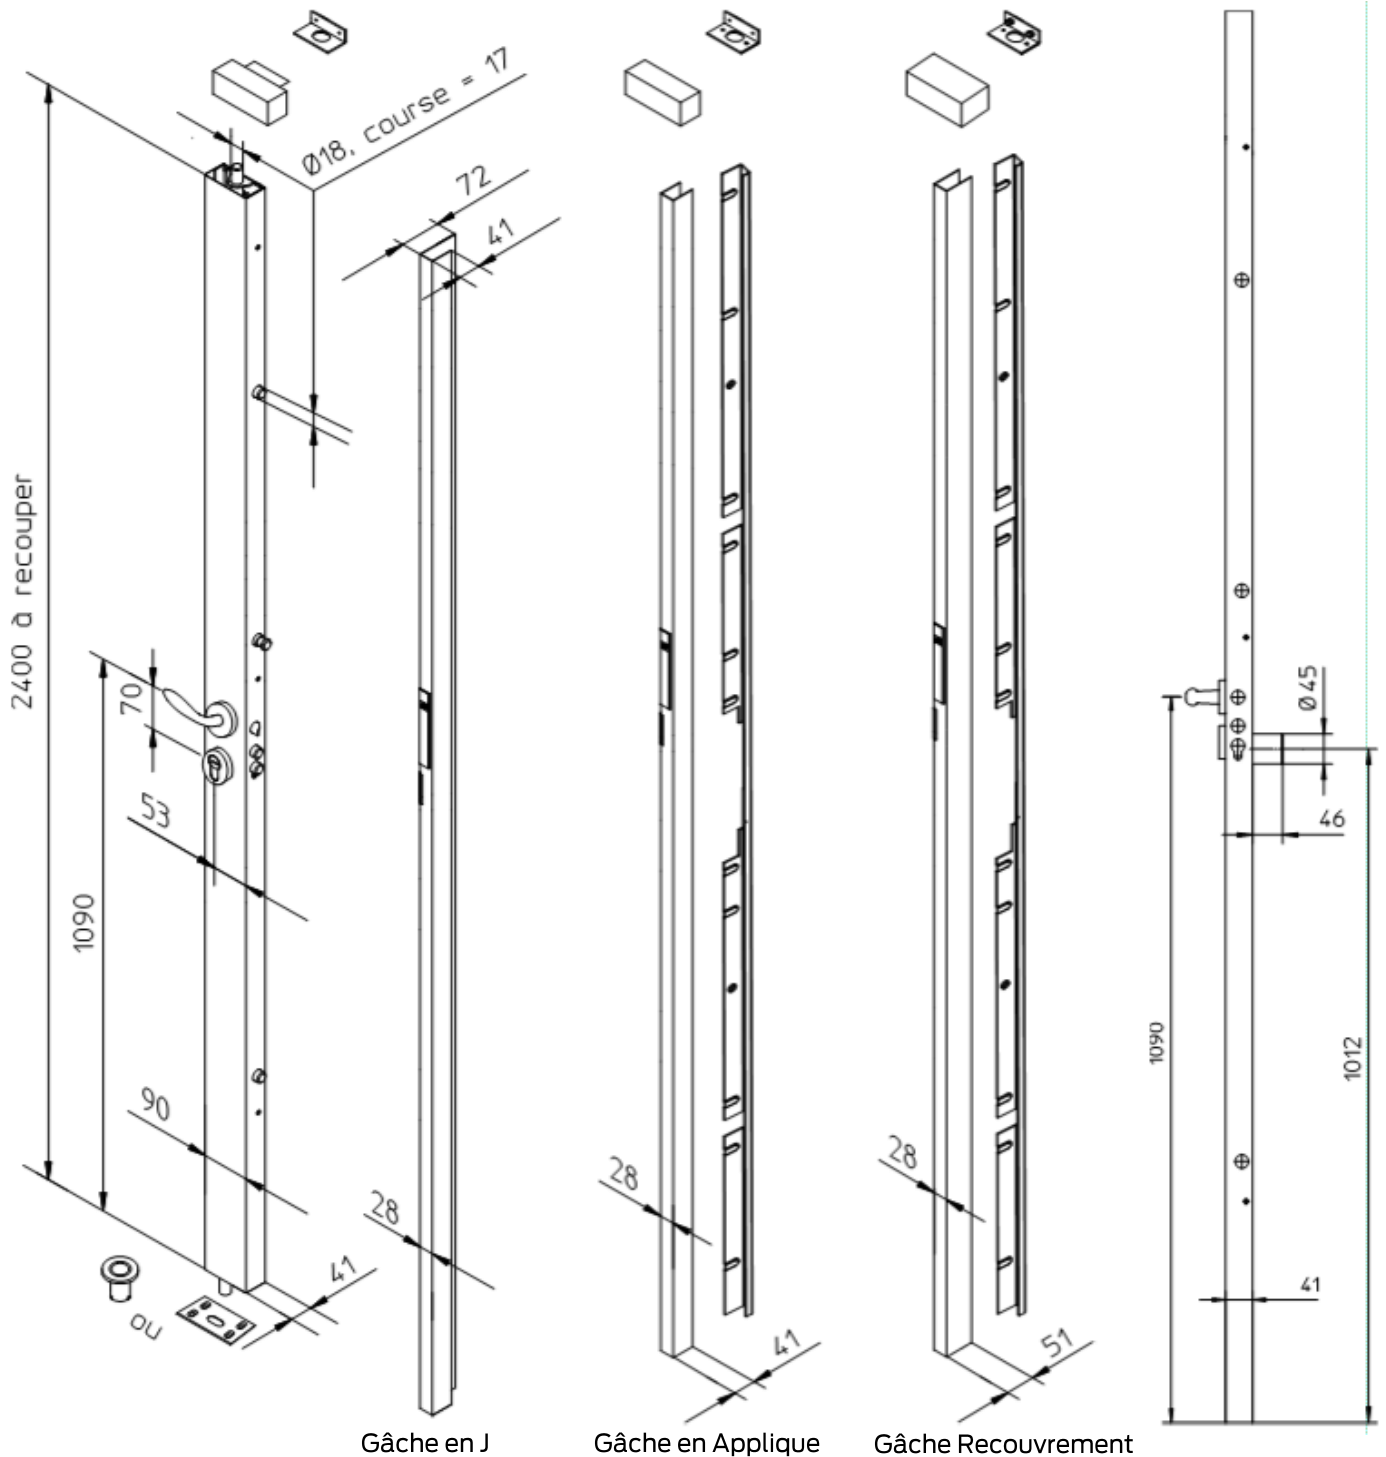

Serrure en applique multipoints A2P* carénée CERBERE 3

Série 67 A2P*

Dimensions

À propos d'Allegion™

Allegion (NYSE : ALLE) est un pionnier mondial de la sûreté et de la sécurité, avec des marques de premier plan telles que CISA®, Interflex®, LCN®, Schlage®, SimonsVoss® and Von Duprin®. Spécialiste de la sécurité des portes et des zones adjacentes, Allegion produit une gamme de solutions pour les foyers, les sociétés, les écoles et d'autres institutions. Allegion est une société dont le chiffre d'affaires s'élève à 2 milliards de dollars et qui vend des produits dans près de 130 pays. Pour en savoir plus, consultez www.allegion.com

© 2017 Allegion
bricard.fr
allegion.com