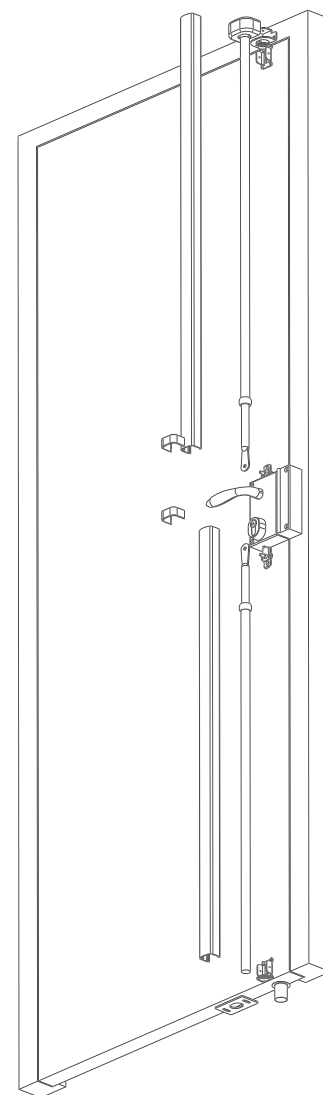

Idéal pour la rénovation

EXCLUSIVITÉ
BRICARD
★★★

Série 73 ART

Sécurité

- 3 points de condamnation (1 latéral, 1 haut et 1 bas) ou 5 points (3 latéraux, 1 haut et 1 bas)
- pêne principal renforcé contre le sciage
- condamnation centrale des pènes par clé à double tour
- certification **a2p*** (équipée du cylindre de sécurité Sérial et disponible avec une large gamme de cylindres de sécurité **a2p***)
- cuirasse de protection du cylindre contre le crochetage, le perçage, l'arrachage et la casse (en acier haute résistance avec goupille anti-rotation)
- 4 clés à introduction réversible
- poignée extérieure au choix : béquille, tirage et sans tirage

Confort

- souplesse et silence de manœuvre
- s'adapte sur un blindage

Facilité de pose

- système de tringles télescopiques réglables (ne nécessitant pas de recoupe), se pose en moins d'1 heure (seuls les caches tringles se recouper)
- réglage fin des pènes haut et bas
- pour porte standard d'épaisseur 40/45 mm (cylindre Sérial 30 x 60 mm) et 50/55 mm (cylindre Sérial 30 x 70 mm)
- ajustable en hauteur **jusqu'à 2 365 mm et jusque 2 800 mm avec le kit de rallonge de tringle en option**

Délai de fabrication

Se rapprocher de votre contact commercial Bricard

Serrure 73 ART | Serrure en applique multipoints

Dimensions

Serrure 3 points :

- coffre central : 147 x 87 mm avec sa gâche 147 x 42 mm
- gâche du point haut : 67 x 37 mm

Serrure en 5 points :

- coffre central : 147 x 87 mm avec sa gâche 147 x 42 mm
- gâche du point haut : 67 x 37 mm
- coffres latéraux 90 x 85 mm avec leurs gâches 90 x 38 mm

à cylindre profil européen

vue éclatée