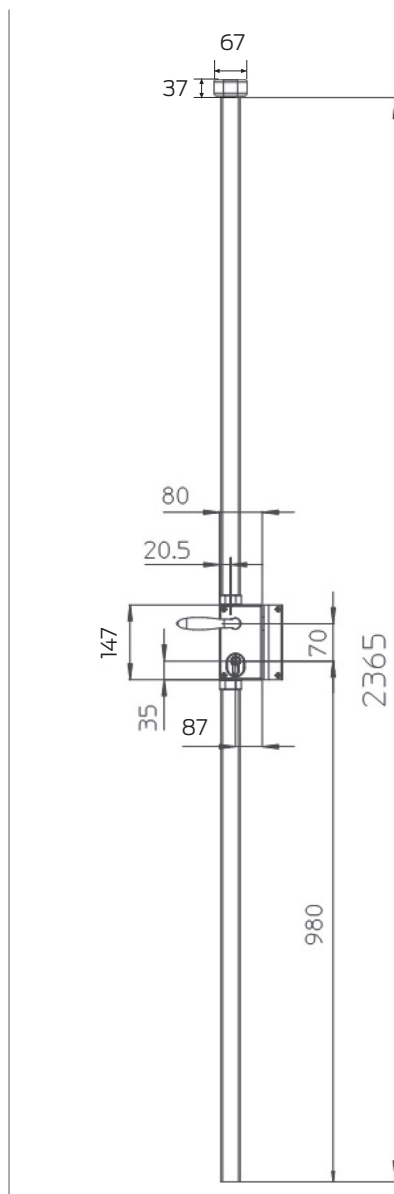

Délai de fabrication

Se rapprocher de votre contact commercial Bricard

Serrure 73 ART | Serrure en applique multipoints

Dimensions

Serrure 3 points :

- coffre central : 147 x 87 mm avec sa gâche 147 x 42 mm
- gâche du point haut : 67 x 37 mm

Serrure en 5 points :

- coffre central : 147 x 87 mm avec sa gâche 147 x 42 mm
- gâche du point haut : 67 x 37 mm
- coffres latéraux 90 x 85 mm avec leurs gâches 90 x 38 mm

à cylindre profil européen

vue éclatée